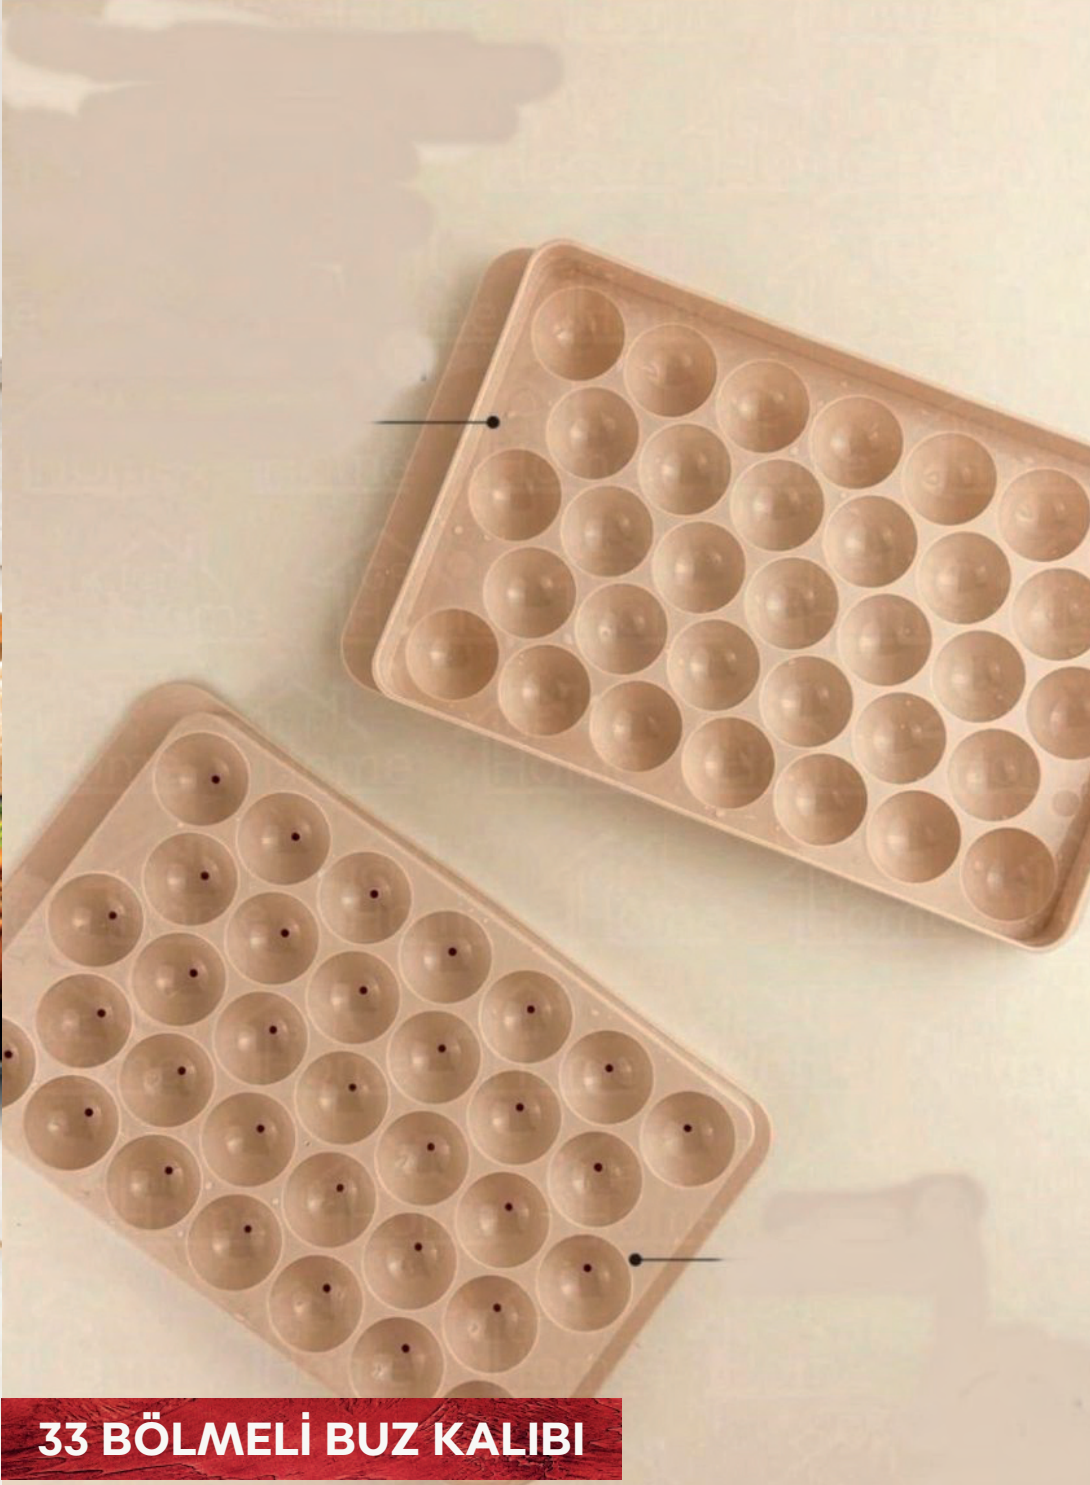

İÇLİ KÖFTE APARATI

Ürün Kodu HT-194

33 BÖLMELİ BUZ KALIBI

Ürün Kodu HT-195